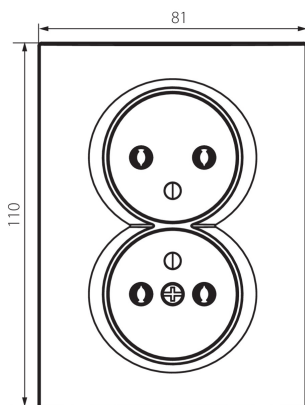

25212 LOGI 02-1261-143 sr

Priză dublă de alimentare tip Franta - completă

5905339252128

Priză completă dublă cu împământare - nu este necesară o ramă suplimentară.

DATE GENERALE:

Culoare: argintiu
Loc de montare: pentru încastrare în perete
Lățime [mm]: 81
Înălțime [mm]: 110
Diameter of an installation box: 68
Installation depth: 25
Număr de prize: 2

DATE TEHNICE:

Tensiune nominală [V]: 250 AC
Curent nominal [A]: 16
Clasă de protecție împotriva șocurilor electrice: I
Material of contacts: CuZn70
Tip de împământare: tip e
Tip de bornă: terminal cu șurub
Material: ABS
Grad IP: 20

DATE LOGISTICE:

Cu sunt ambalate: 10
Număr de bucăți în ambalajul intermediar: 10
Număr de bucăți în ambalajul comun: 120
Greutate unitară netă [g]: 102
Greutate [g]: 118.75
Lungimea ambalajului unitar [cm]: 10
Lățimea ambalajului unitar [cm]: 5
Înălțimea ambalajului unitar [cm]: 18
Greutatea cutiei de carton [kg]: 14.25
Lățimea cutiei de carton [cm]: 25
Înălțimea cutiei de carton [cm]: 52.5
Lungimea cutiei de carton [cm]: 52
Volumul cutiei de carton [m³]: 0.06825