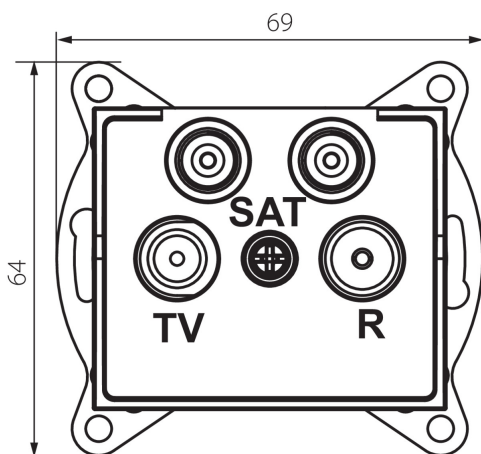

25223 LOGI 02-1590-043 sr

Priză Radio-TV-2xSAT terminală

5905339252234

DATE GENERALE:

Culoare: argintiu

Loc de montare: pentru încadrare în perete

Lățime [mm]: 69

Înălțime [mm]: 64

Diameter of an installation box: 60

Număr de prize: 4

DATE TEHNICE:

Tip de prize: priză tv-2xsat finală

Material: ABS

DATE LOGISTICE:

Cu sunt ambalate: 10

Număr de bucăți în ambalajul intermediar: 10

Număr de bucăți în ambalajul comun: 120

Greutate unitară netă [g]: 96

Greutate [g]: 108.58

Lungimea ambalajului unitar [cm]: 10

Lățimea ambalajului unitar [cm]: 4

Înălțimea ambalajului unitar [cm]: 14

Greutatea cutiei de carton [kg]: 13.0296

Lățimea cutiei de carton [cm]: 25.5

Înălțimea cutiei de carton [cm]: 32

Lungimea cutiei de carton [cm]: 44

Volumul cutiei de carton [m³]: 0.035904