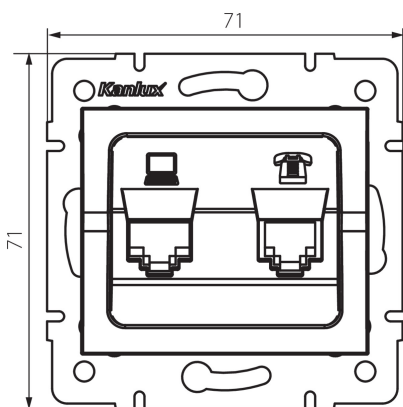

### DATE GENERALE:

**Culoare:** argintiu

**Loc de montare:** pentru încadrare în perete

**Lățime [mm]:** 71

**Înălțime [mm]:** 71

**Diameter of an installation box:** 60

**Număr de prize:** 2

### DATE LOGISTICE:

**Cu sunt ambalate:** 10

**Număr de bucăți în ambalajul intermediar:** 10

**Număr de bucăți în ambalajul comun:** 120

**Greutate unitară netă [g]:** 58

**Greutate [g]:** 70.58

**Lungimea ambalajului unitar [cm]:** 10

**Lățimea ambalajului unitar [cm]:** 4

**Înălțimea ambalajului unitar [cm]:** 13

**Greutatea cutiei de carton [kg]:** 8.4696

**Lățimea cutiei de carton [cm]:** 25.5

**Înălțimea cutiei de carton [cm]:** 32

**Lungimea cutiei de carton [cm]:** 44

**Volumul cutiei de carton [m<sup>3</sup>]:** 0.035904