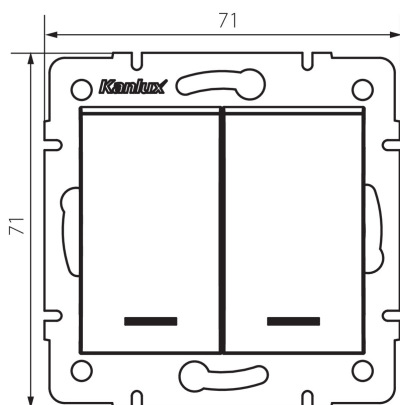

25248 LOGI 02-1023-141 gr

Contactor dublu cu LED

5905339252487

Contactorul dublu este utilizat pentru a controla două grupuri de relee de timp prin impuls (controlul circuitului lămpilor sau a grupului de lămpi, controlul mecanismelor porților și ușilor). Contactorul are iluminare LED.

DATE GENERALE:

Culoare: grafit

Loc de montare: pentru încadrare în perete

Iluminare de fundal: da

Lățime [mm]: 71

Înălțime [mm]: 71

Diameter of an installation box: 60

Installation depth: 25

DATE TEHNICE:

Tensiune nominală [V]: 250 AC

Material of contacts: CuZn70

Tip de bornă: terminal cu șurub

Material: ABS

Număr de pârgii: 2

Curent nominal [AX]: 10

Grad IP: 20

DATE LOGISTICE:

Cu sunt ambalate: 10

Număr de bucăți în ambalajul intermediar: 10

Număr de bucăți în ambalajul comun: 120

Greutate unitară netă [g]: 74

Greutate [g]: 86.67

Lungimea ambalajului unitar [cm]: 10