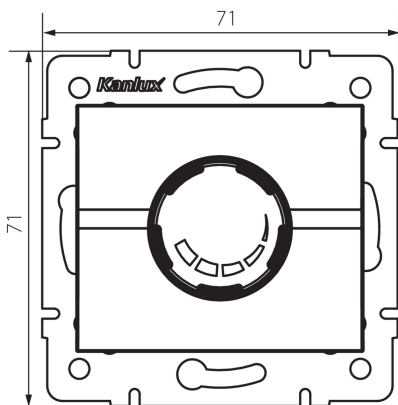

25260 LOGI 02-1160-141 gr

Dimmer rotativ 500W cu filtru

5905339252609

DATE GENERALE:

Culoare: grafit

Loc de montare: pentru încadrare în perete

Loc de aplicare: în interior

Lățime [mm]: 71

Înălțime [mm]: 71

Installation depth: 60

DATE TEHNICE:

Tensiune nominală [V]: 250 AC

Frecvență nominală [Hz]: 50

Putere nominală [W]: 500

Clasă de protecție împotriva șocurilor electrice: II

Tip de bornă: terminal cu șurub

Material: ABS

Grad IP: 20

DATE LOGISTICE:

Cu sunt ambalate: 10

Număr de bucăți în ambalajul intermediar: 10

Număr de bucăți în ambalajul comun: 120

Greutate unitară netă [g]: 100

Greutate [g]: 118.67

Lungimea ambalajului unitar [cm]: 10

Lățimea ambalajului unitar [cm]: 7

Înălțimea ambalajului unitar [cm]: 15

Greutatea cutiei de carton [kg]: 14.2404

Lățimea cutiei de carton [cm]: 36.5

Înălțimea cutiei de carton [cm]: 32