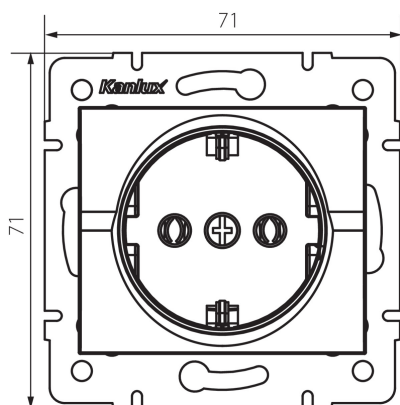

25263 LOGI 02-1220-141 gr

Priza electrica Schuko simpla

5905339252630

Priză simpla cu împământare (Schuko) permite alimentarea unui circuit electric cu o sarcină maximă de 16A.

DATE GENERALE:

Culoare: grafit

Loc de montare: pentru încastrare în perete

Lățime [mm]: 71

Înălțime [mm]: 71

Diameter of an installation box: 60

Installation depth: 25

Număr de prize: 1

DATE TEHNICE:

Tensiune nominală [V]: 250 AC

Cu sunt ambalate: 10

Număr de bucăți în ambalajul intermediar: 10

Număr de bucăți în ambalajul comun: 120

Greutate unitară netă [g]: 66

Greutate [g]: 78.25

Lungimea ambalajului unitar [cm]: 10

Lățimea ambalajului unitar [cm]: 4.5

Înălțimea ambalajului unitar [cm]: 14

Greutatea cutiei de carton [kg]: 9.39

Lățimea cutiei de carton [cm]: 26.5

Înălțimea cutiei de carton [cm]: 32

Lungimea cutiei de carton [cm]: 44

Volumul cutiei de carton [m³]: 0.037312