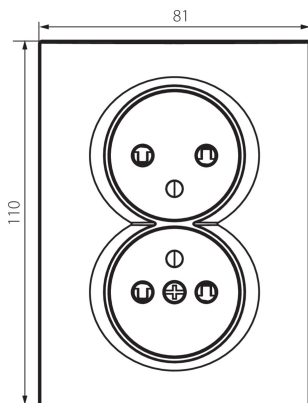

25270 LOGI 02-1260-141 gr

Priză electrică dublă tip Franta - completă - protecție la contact

5905339252708

Priză dublă de alimentare cu împământare. Priza are protecție de contact și nu necesită un cadru suplimentar.

DATE GENERALE:

Culoare: grafit

Loc de montare: pentru încadrare în perete

Protecția contactelor: da

Lățime [mm]: 81

Înălțime [mm]: 110

Diameter of an installation box: 68

Installation depth: 25

Număr de prize: 2

DATE TEHNICE:

Tensiune nominală [V]: 250 AC

Curent nominal [A]: 16

Clasă de protecție împotriva șocurilor electrice: I

Material of contacts: CuZn70

Tip de împământare: tip e

Tip de bornă: terminal cu șurub

Material: ABS

Grad IP: 20

DATE LOGISTICE:

Cu sunt ambalate: 10

Număr de bucăți în ambalajul intermediar: 10

Număr de bucăți în ambalajul comun: 120

Greutate unitară netă [g]: 106

Greutate [g]: 122.75

Lungimea ambalajului unitar [cm]: 10

Lățimea ambalajului unitar [cm]: 5

Înălțimea ambalajului unitar [cm]: 18

Greutatea cutiei de carton [kg]: 14.73

Lățimea cutiei de carton [cm]: 25

Înălțimea cutiei de carton [cm]: 52.5

Lungimea cutiei de carton [cm]: 52

Date of issue: 15.11.2022, 21:31

Ne rezervăm dreptul de a face modificări tehnice. Datele conținute în acest material nu sunt obligatorii din punct de vedere juridic. Fotometrie: rezultatele obținute în timpul testării unui exemplar concret.