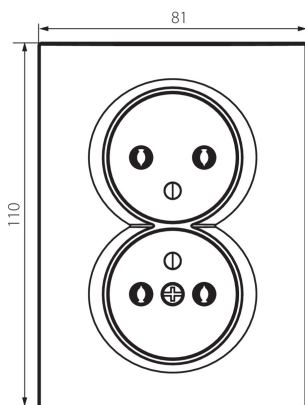

25271 LOGI 02-1261-141 gr

Priză dublă de alimentare tip Franta - completă

5905339252715

Priză completă dublă cu împământare - nu este necesară o ramă suplimentară.

DATE GENERALE:

Culoare: grafit
Loc de montare: pentru încadrare în perete
Lățime [mm]: 81
Înălțime [mm]: 110
Diameter of an installation box: 68
Installation depth: 25
Număr de prize: 2

DATE TEHNICE:

Tensiune nominală [V]: 250 AC
Curent nominal [A]: 16
Clasă de protecție împotriva șocurilor electrice: I
Material of contacts: CuZn70
Tip de împământare: tip e
Tip de bornă: terminal cu șurub
Material: ABS
Grad IP: 20

DATE LOGISTICE:

Cu sunt ambalate: 10
Număr de bucăți în ambalajul intermediar: 10
Număr de bucăți în ambalajul comun: 120
Greutate unitară netă [g]: 102
Greutate [g]: 118.75
Lungimea ambalajului unitar [cm]: 10
Lățimea ambalajului unitar [cm]: 5
Înălțimea ambalajului unitar [cm]: 18
Greutatea cutiei de carton [kg]: 14.25
Lățimea cutiei de carton [cm]: 25
Înălțimea cutiei de carton [cm]: 52.5
Lungimea cutiei de carton [cm]: 52
Volumul cutiei de carton [m³]: 0.06825

25271 LOGI 02-1261-141 gr

Priză dublă de alimentare tip Franta - completă