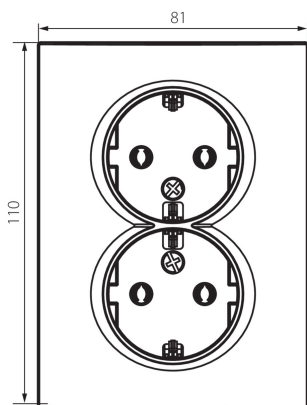

25272 LOGI 02-1270-141 gr

Priză electrică dublă Schuko - completă

5905339252722

Priză dublă cu împământare (Schuko) permite alimentarea circuitului electric cu o sarcină maximă de 16A. Priza completă nu necesită un cadru suplimentar.

DATE GENERALE:

Culoare: grafit
Loc de montare: pentru încastrare în perete
Lățime [mm]: 81
Înălțime [mm]: 110
Diameter of an installation box: 68
Installation depth: 25
Număr de prize: 2

DATE TEHNICE:

Tensiune nominală [V]: 250 AC
Curent nominal [A]: 16
Clasă de protecție împotriva șocurilor electrice: I
Material of contacts: CuZn70
Tip de împământare: tip f
Tip de bornă: terminal cu șurub
Material: ABS
Grad IP: 20

DATE LOGISTICE:

Cu sunt ambalate: 10
Număr de bucăți în ambalajul intermediar: 10
Număr de bucăți în ambalajul comun: 120
Greutate unitară netă [g]: 104
Greutate [g]: 119.58
Lungimea ambalajului unitar [cm]: 10
Lățimea ambalajului unitar [cm]: 5
Înălțimea ambalajului unitar [cm]: 18
Greutatea cutiei de carton [kg]: 14.3496
Lățimea cutiei de carton [cm]: 25
Înălțimea cutiei de carton [cm]: 52.5
Lungimea cutiei de carton [cm]: 52

25272 LOGI 02-1270-141 gr

Priză electrică dublă Schuko - completă

Volumul cutiei de carton [m³]: 0.06825