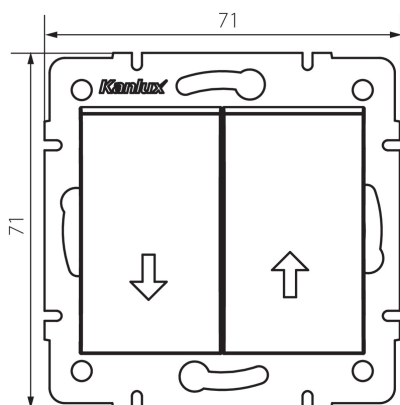

## 25276 LOGI 02-1310-141 gr

Intrerupator de jaluzea inchis normal

5905339252760

Intrerupatorul de jaluzea este utilizat pentru a controla sistemele de alimentare pentru jaluzele externe. Intrerupatorul are două butoane: coborârea și ridicarea jaluzelelor. Intrerupatorul este echipat cu un sistem care împiedică apăsarea ambelor butoane în același timp. Intrerupator monostabil fără suport, când este apăsat revine la poziția anterioară.

### DATE GENERALE:

**Culoare:** grafit

**Loc de montare:** pentru încastrare în perete

**Iluminare de fundal:** nu

**Lățime [mm]:** 71

**Înălțime [mm]:** 71

**Diameter of an installation box:** 60

**Installation depth:** 25

### DATE TEHNICE:

**Tensiune nominală [V]:** 250 AC

**Material of contacts:** CuZn70

**Tip de bornă:** terminal cu șurub

**Material:** ABS

**Număr de pârgii:** 2

**Curent nominal [AX]:** 10

**Grad IP:** 20