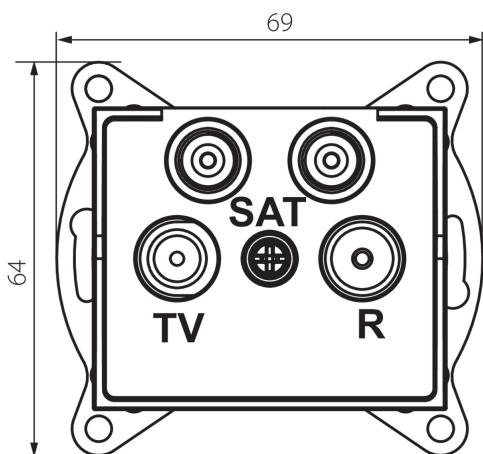

25282 LOGI 02-1590-041 gr

Priză Radio-TV-2xSAT terminală

5905339252821

DATE GENERALE:

Culoare: grafit

Loc de montare: pentru încadrare în perete

Lățime [mm]: 69

Înălțime [mm]: 64

Diameter of an installation box: 60

Număr de prize: 4

DATE TEHNICE:

Tip de prize: priză tv-2xsat finală

Material: ABS

DATE LOGISTICE:

Cu sunt ambalate: 10

Număr de bucăți în ambalajul intermediar: 10

Număr de bucăți în ambalajul comun: 120

Greutate unitară netă [g]: 96

Greutate [g]: 108.58

Lungimea ambalajului unitar [cm]: 10

Lățimea ambalajului unitar [cm]: 4

Înălțimea ambalajului unitar [cm]: 14

Greutatea cutiei de carton [kg]: 13.0296

Lățimea cutiei de carton [cm]: 25.5

Înălțimea cutiei de carton [cm]: 32

Lungimea cutiei de carton [cm]: 44

Volumul cutiei de carton [m³]: 0.035904