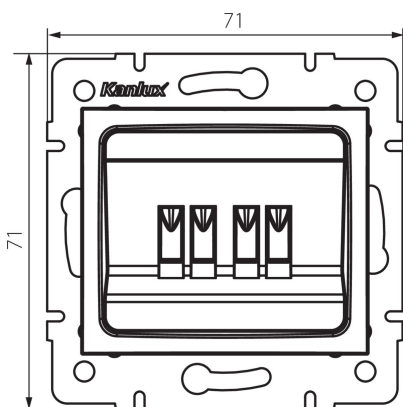

25292 LOGI 02-1820-041 gr

Priză difuzor dublă

5905339252920

DATE GENERALE:

Culoare: grafit

Loc de montare: pentru încadrare în perete

Lățime [mm]: 71

Înălțime [mm]: 71

Diameter of an installation box: 60

Număr de prize: 2

DATE TEHNICE:

Material: ABS

DATE LOGISTICE:

Cu sunt ambalate: 10

Număr de bucăți în ambalajul intermediar: 10

Număr de bucăți în ambalajul comun: 120

Greutate unitară netă [g]: 64

Greutate [g]: 76.67

Lungimea ambalajului unitar [cm]: 10

Lățimea ambalajului unitar [cm]: 4.5

Înălțimea ambalajului unitar [cm]: 14

Greutatea cutiei de carton [kg]: 9.2004

Lățimea cutiei de carton [cm]: 25.5

Înălțimea cutiei de carton [cm]: 32

Lungimea cutiei de carton [cm]: 44

Volumul cutiei de carton [m³]: 0.035904