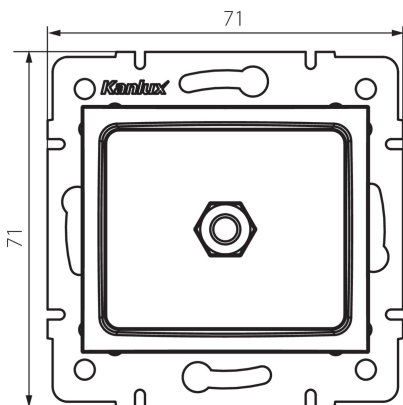

25293 LOGI 02-1830-041 gr

Priză echipotțială

5905339252937

DATE GENERALE:

Culoare: grafit

Loc de montare: pentru încadrare în perete

Lățime [mm]: 71

Înălțime [mm]: 71

Diameter of an installation box: 60

Număr de prize: 1

DATE TEHNICE:

Material: ABS

DATE LOGISTICE:

Cu sunt ambalate: 10

Număr de bucăți în ambalajul intermediar: 10

Număr de bucăți în ambalajul comun: 120

Greutate unitară netă [g]: 64

Greutate [g]: 76.67

Lungimea ambalajului unitar [cm]: 9

Lățimea ambalajului unitar [cm]: 5

Înălțimea ambalajului unitar [cm]: 15

Greutatea cutiei de carton [kg]: 9.2004

Lățimea cutiei de carton [cm]: 25.5