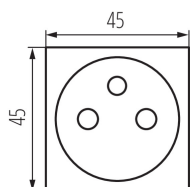

25323 BIURO 04-1250-102 bi

Priză de alimentare franceză cu protecție la contact

5905339253231

DATE GENERALE:

Culoare: alb
Loc de montare: slot 45x45
Protecția contactelor: da
Lățime [mm]: 45
Înălțime [mm]: 45
Installation depth: 25
Număr de prize: 1

DATE LOGISTICE:

Cu sunt ambalate: 48
Număr de bucăți în ambalajul intermediar: 48
Număr de bucăți în ambalajul comun: 480
Greutate unitară netă [g]: 27
Greutate [g]: 31.04
Lungimea ambalajului unitar [cm]: 4.5
Lățimea ambalajului unitar [cm]: 4
Înălțimea ambalajului unitar [cm]: 4.5
Greutatea cutiei de carton [kg]: 14.8992
Lățimea cutiei de carton [cm]: 28
Înălțimea cutiei de carton [cm]: 35
Lungimea cutiei de carton [cm]: 51
Volumul cutiei de carton [m³]: 0.04998