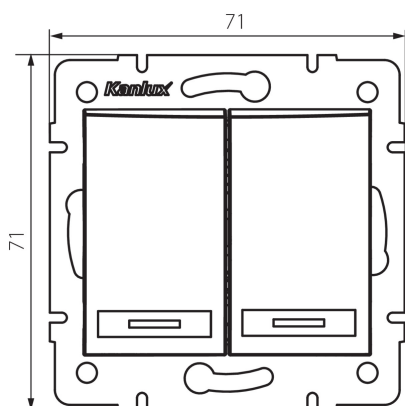

Înălțime [mm]: 71

Diameter of an installation box: 60

Installation depth: 25

DATE TEHNICE:

Tensiune nominală [V]: 250 AC

Material: PC

Material of contacts: CuSn94

Tip de bornă: conectare rapidă

Material: PC

Număr de pârgii: 2

Curent nominal [AX]: 10

Grad IP: 20

DATE LOGISTICE:

Cu sunt ambalate: 10

Număr de bucăți în ambalajul intermediar: 10

Număr de bucăți în ambalajul comun: 120

Greutate unitară netă [g]: 82

Greutate [g]: 95.75

Lungimea ambalajului unitar [cm]: 10

Lățimea ambalajului unitar [cm]: 4.5

Înălțimea ambalajului unitar [cm]: 14

Greutatea cutiei de carton [kg]: 11.49

Lățimea cutiei de carton [cm]: 25.5

Înălțimea cutiei de carton [cm]: 32

Lungimea cutiei de carton [cm]: 44

Volumul cutiei de carton [m³]: 0.035904

25367 DOMO 01-1023-250 sz

Contactator dublu cu LED