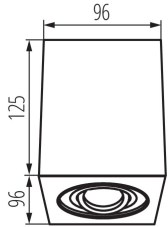

Lungime [mm]: 96

Lățime [mm]: 96

Înălțime [mm]: 125

DATE TEHNICE:

Tensiune nominală [V]: 220-240 AC

Frecvență nominală [Hz]: 50

Putere maximă [W]: max 10

Clasă de protecție împotriva șocurilor electrice: I

Tip de conexiune: bloc cu șurub

Intervalul secțiunilor transversale ale cablurilor aplicate [mm²]: 1÷2,5

Reglare unghiulară a corpului de iluminat: pe o axă

Reglare unghiulară a corpului de iluminat [°]: 25

Grad IP: 20

DATE LOGISTICE:

Cu sunt ambalate: 20

Număr de bucăți în ambalajul intermediar: 1

Număr de bucăți în ambalajul comun: 20

Greutate unitară netă [g]: 580

Greutate [g]: 669

25470 GORD DLP 50-W

Corp de iluminat pentru tavan tip spot

Lungimea ambalajului unitar [cm]: 10.5

Lățimea ambalajului unitar [cm]: 10.5

Înălțimea ambalajului unitar [cm]: 15

Greutatea cutiei de carton [kg]: 13.38

Lățimea cutiei de carton [cm]: 24