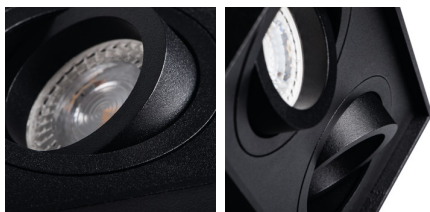

Corp de iluminat pentru tavan tip spot

5905339254702

MODERN
design

HIGH
quality
finish

Kanlux GORD sunt corpuri de iluminat populare, montate pe suprafață. Ele se caracterizează printr-o formă interesantă și expresivă unui cub. Kanlux GORD garantează o iluminare excepțională pentru a evidenția unele elemente interioare ale camerei și a crea o stare plăcută. Designul modern, precum și simplitatea elegantă fac ca aceste corpuri de iluminat să se potrivească atât apartamentelor cât și interioarelor comerciale.

DATE GENERALE:

Culoare: alb mat

Loc de montare: pentru montare pe tavan

Loc de aplicare: în interior

Distanță minimă de la obiectul iluminat: 0,5m

Produsul nu este adecvat pentru acoperirea cu material termoizolant: da

Sursă de lumină: PAR16

Sursa de lumină face parte din set: nu

Ax: GU10

Interval de temperatură ambiantă la care produsul poate fi expus [°C]: 5÷25

Materialul carcasei: aliaj de aluminiu aliaj de aluminiu aliaj de aluminiu

Tip de conexiune: bloc cu șurub

Intervalul secțiunilor transversale ale cablurilor aplicate [mm²]: 1÷2,5

Reglare unghiulară a corpului de iluminat: pe o axă

Reglare unghiulară a corpului de iluminat [°]: 25