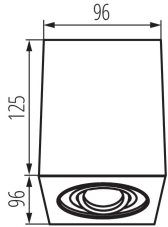

**Sursa de lumină face parte din set:** nu

**Lungime [mm]:** 96

**Lățime [mm]:** 96

**Înălțime [mm]:** 125

**Reglare unghiulară a corpului de iluminat:** pe o axă

**Reglare unghiulară a corpului de iluminat [°]:** 25

**Grad IP:** 20

### DATE LOGISTICE:

**Unitate de măsură:** bucată

**Cu sunt ambalate:** 20

**Număr de bucăți în ambalajul intermediar:** 1

**Număr de bucăți în ambalajul comun:** 20

**Greutate unitară netă [g]:** 580

## 25472 GORD DLP 50-AL

Corp de iluminat pentru tavan tip spot

**Greutate [g]:** 669

**Lungimea ambalajului unitar [cm]:** 10.5

**Lățimea ambalajului unitar [cm]:** 10.5

**Înălțimea ambalajului unitar [cm]:** 15