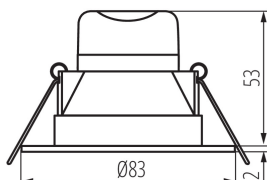

25782 IVIAN LED 4,5W W-NW

Corp de iluminat tip spot LED, IP44

5905339257826

IP
44

Kanlux IVIAN LED este o familie de lumini de tip downlight. Se caracterizează printr-un grad sporit de etanșeitate - IP44, care permite utilizarea în băi și camere cu umiditate crescută. Sursa de lumină este LED SMD, iar carcasa este din material plastic.

DATE GENERALE:

Culoare: alb

Loc de montare: pentru încastrare în tavan

Loc de aplicare: în interior

Distanță minimă de la obiectul iluminat: 0,5m

Posibilitate de conlucrare cu reostatul: nu

Produsul nu este adecvat pentru acoperirea cu material termoizolant: da

Înălțime [mm]: 55

Diametru [mm]: 83

Orificiu de montare [mm]: Ø65

Sursă de lumină cu LED integrată: da

DATE TEHNICE:

Tensiune nominală [V]: 220-240 AC

Frecvență nominală [Hz]: 50

Putere maximă [W]: 4,5

Clasă de protecție împotriva șocurilor electrice: II

Materialul abajurului: material din plastic

Tip de diodă: LED SMD

Flux luminos [lm]: 480

Culoarea luminii: alb

Temperatura de culoare corelată [K]: 4000

Consecvența culorii în elipse McAdam: ≤6

Indicele de redare a culorilor: 80

Durabilitate [h]: 15000

Număr de cicluri pornit/oprit: ≥25000

Unghi de iluminare [°]: 100

Eficiența luminoasă a lămpii [lm/W]: 107

Interval de temperatură ambiantă la care produsul poate fi expus [°C]: 5÷25

Materialul carcasei: material din plastic

Tip de conexiune: bloc de conectare

Durată de încălzire a lămpii [s]: ≤1

Timp de aprindere a lămpii [s]: ≤0,5

Grad IP: 44