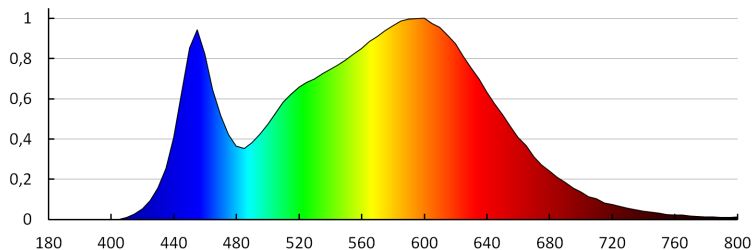

DATE LOGISTICE:

Cu sunt ambalate: 50

Număr de bucăți în ambalajul intermediar: 1

Număr de bucăți în ambalajul comun: 50

Greutate unitară netă [g]: 78

Greutate [g]: 145.2

Lungimea ambalajului unitar [cm]: 11.5

Lățimea ambalajului unitar [cm]: 9.5

Înălțimea ambalajului unitar [cm]: 7.5

Greutatea cutiei de carton [kg]: 7.26

Lățimea cutiei de carton [cm]: 24

Înălțimea cutiei de carton [cm]: 40.5

Lungimea cutiei de carton [cm]: 49

Volumul cutiei de carton [m³]: 0.047628

KANLUX S.A. (kat 25782) IVIAN LED 4,5W W-NW / LDC (Polar)