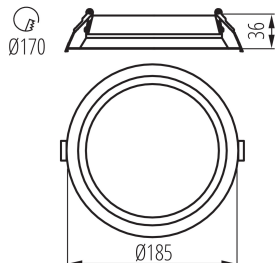

26381 TIBERI CCT 15-21W-W

Oprawa typu downlight bez zasilacza w komplecie

Interval de temperatură ambiantă la care produsul poate fi expus [°C]: 5÷25

Tip de conexiune: cablu terminat cu ștecher

Intervalul secțiunilor transversale ale cablurilor aplicate [mm²]: 0,5-2,5

Tip de sursă de alimentare: curent continuu

Tip de alimentare: curent continuu

Grad IP: 44/20

Kształt: rotund

DATE LOGISTICE:

Unitate de măsură: bucată

Cu sunt ambalate: 10

Număr de bucăți în ambalajul intermediar: 1

Număr de bucăți în ambalajul comun: 10

Greutate unitară netă [g]: 260

Greutate [g]: 394.8

Greutate brută la bucată [g]: 356

Lungimea ambalajului unitar [cm]: 19

Lățimea ambalajului unitar [cm]: 20.5

Înălțimea ambalajului unitar [cm]: 6

Greutatea cutiei de carton [kg]: 3.948

Lățimea cutiei de carton [cm]: 21.5

Înălțimea cutiei de carton [cm]: 32

Lungimea cutiei de carton [cm]: 40.5

Volumul cutiei de carton [m³]: 0.027864

INFORMAȚII SUPLIMENTARE:

- 5 ani Garanție în conformitate cu prevederile declarației de garanție, disponibile pe site
- Sursa de alimentare nu este inclusă în set.
- Pentru o funcționare corectă este necesară o sursă de alimentare adecvată pentru LED-uri disponibilă în oferta KANLUX