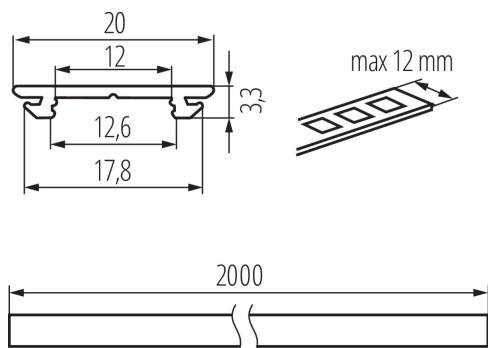

26561 PROFILO H 2m

Profil din aluminiu

5905339265616

DATE GENERALE:

Culoare: anodised
Lungime [mm]: 2000
Lățime [mm]: 20
Înălțime [mm]: 3.3

DATE TEHNICE:

Material: aliaj de aluminiu

DATE LOGISTICE:

Unitate de măsură: set
Cu sunt ambalate: 10
Număr de bucăți în ambalajul intermediar: 1
Număr de bucăți în ambalajul comun: 10
Greutate unitară netă [g]: 720
Greutate [g]: 1010
Lungimea ambalajului unitar [cm]: 205
Lățimea ambalajului unitar [cm]: 6.5
Înălțimea ambalajului unitar [cm]: 6.5
Greutatea cutiei de carton [kg]: 10.1
Lățimea cutiei de carton [cm]: 34
Înălțimea cutiei de carton [cm]: 14
Lungimea cutiei de carton [cm]: 207
Volumul cutiei de carton [m³]: 0.098532