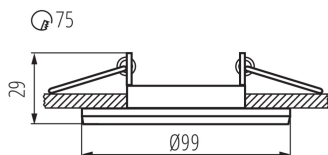

Inel pentru corp de iluminat tip spot

5905339267429

Inele decorative Kanlux Cola va permit să realizați aranjamente foarte originale, în fiecare casă. Ele se caracterizează printr-un design elegant și original, asigurând în același timp o distribuție discretă a luminii. Serie COLIE este proiectată pentru încorporare în tavan. Este perfect ca iluminat auxiliar, atât în case, cât și în baruri și restaurante, oriunde doriți să accentuați aranjamentul interesant al încăperilor.

DATE GENERALE:

Culoare: aluminiu

Necesitatea de utilizare a lămpilor cu auto-ecranare: da

Loc de montare: pentru încastrare în tavan

Loc de aplicare: în interior

Distanță minimă de la obiectul iluminat: 0,5m

inel decorativ fără suport ceramic: da

Produsul nu este adecvat pentru acoperirea cu material termoizolant: da

Înălțime [mm]: 29

Diametru [mm]: 99

Orificiu de montare [mm]: Ø75

DATE TEHNICE:

Tensiune nominală [V]: 12 AC; 12 DC; 220-240 AC

Inel pentru corp de iluminat tip spot

Înălțimea ambalajului unitar [cm]: 11
Greutatea cutiei de carton [kg]: 10.53
Lățimea cutiei de carton [cm]: 26
Înălțimea cutiei de carton [cm]: 46.5
Lungimea cutiei de carton [cm]: 57.5
Volumul cutiei de carton [m³]: 0.069518