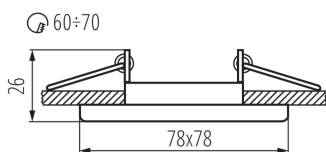

Inel pentru corp de iluminat tip spot

5905339267450

Spoturi Kanlux NESTA sunt disponibile într-o versiune cu un inel mobil care permite ca lumina să fie îndreptată spre partea dată și cu inel fix. Corpurile de iluminat pentru instalarea în tavan sunt excelente în ceea ce privește iluminatul auxiliar, atât în locuințe, cât și în cafenele, restaurante, oriunde vrem să accentuăm aranjamentul interesant al încăperii. Corpurile de iluminat aranjate în grup pot, de asemenea, să efectueze cu succes funcția de iluminare principală.

DATE GENERALE:

Culoare: alb mat

Necesitatea de utilizare a lămpilor cu auto-ecranare: da

Loc de montare: pentru încadrare în tavan

Loc de aplicare: în interior

Distanță minimă de la obiectul iluminat: 0,5m

inel decorativ fără suport ceramic: da

Produsul nu este adecvat pentru acoperirea cu material termoizolant: da

Lungime [mm]: 78

Lățime [mm]: 78

Înălțime [mm]: 26

Orificiu de montare [mm]: Ø60-70

DATE TEHNICE:

Număr de bucăți în ambalajul intermediar: 1

Număr de bucăți în ambalajul comun: 50

Greutate unitară netă [g]: 48

Greutate [g]: 82.2

Lungimea ambalajului unitar [cm]: 10.5

Inel pentru corp de iluminat tip spot