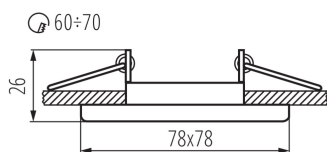

Inel pentru corp de iluminat tip spot

5905339267467

Spoturi Kanlux NESTA sunt disponibile într-o versiune cu un inel mobil care permite ca lumina să fie îndreptată spre partea dată și cu inel fix. Corpurile de iluminat pentru instalarea în tavan sunt excelente în ceea ce privește iluminatul auxiliar, atât în locuințe, cât și în cafenele, restaurante, oriunde vrem să accentuăm aranjamentul interesant al încăperii. Corpurile de iluminat aranjate în grup pot, de asemenea, să efectueze cu succes funcția de iluminare principală.

### DATE GENERALE:

**Culoare:** negru mat

**Necesitatea de utilizare a lămpilor cu auto-ecranare:** da

**Loc de montare:** pentru încadrare în tavan

**Loc de aplicare:** în interior

**Distanță minimă de la obiectul iluminat:** 0,5m

**inel decorativ fără suport ceramic:** da

**Produsul nu este adecvat pentru acoperirea cu material termoizolant:** da

**Lungime [mm]:** 78

**Lățime [mm]:** 78

**Înălțime [mm]:** 26

**Orificiu de montare [mm]:** Ø60-70

Inel pentru corp de iluminat tip spot

**Lățimea ambalajului unitar [cm]:** 4  
**Înălțimea ambalajului unitar [cm]:** 8.5  
**Greutatea cutiei de carton [kg]:** 4.11  
**Lățimea cutiei de carton [cm]:** 23  
**Înălțimea cutiei de carton [cm]:** 19.5  
**Lungimea cutiei de carton [cm]:** 53.5  
**Volumul cutiei de carton [m<sup>3</sup>]:** 0.023995