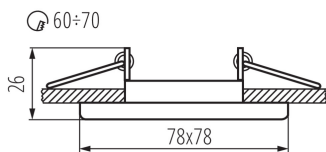

Inel pentru corp de iluminat tip spot

5905339267474

Spoturi Kanlux NESTA sunt disponibile într-o versiune cu un inel mobil care permite ca lumina să fie îndreptată spre partea dată și cu inel fix. Corpurile de iluminat pentru instalarea în tavan sunt excelente în ceea ce privește iluminatul auxiliar, atât în locuințe, cât și în cafenele, restaurante, oriunde vrem să accentuăm aranjamentul interesant al încăperii. Corpurile de iluminat aranjate în grup pot, de asemenea, să efectueze cu succes funcția de iluminare principală.

DATE GENERALE:

Culoare: crom

Necesitatea de utilizare a lămpilor cu auto-ecranare: da

Loc de montare: pentru încastrare în tavan

Loc de aplicare: în interior

Distanță minimă de la obiectul iluminat: 0,5m

inel decorativ fără suport ceramic: da

Produsul nu este adecvat pentru acoperirea cu material termoizolant: da

Lungime [mm]: 78

Lățime [mm]: 78

Înălțime [mm]: 26

Orificiu de montare [mm]: Ø60-70

DATE TEHNICE:

Tensiune nominală [V]: 12 AC; 12 DC; 220-240 AC

Putere maximă [W]: max 10

Clasă de protecție împotriva șocurilor electrice: II/III

Sursă de lumină: MR16/PAR16

Sursa de lumină face parte din set: nu

Ax: Gx5,3/GU10

Interval de temperatură ambiantă la care produsul poate fi expus [°C]: 5÷25

Materialul carcasei: aliaj de aluminiu

Reglare unghiulară a corpului de iluminat: none

Grad IP: 20

DATE LOGISTICE:

Cu sunt ambalate: 50

Număr de bucăți în ambalajul intermediar: 1

Număr de bucăți în ambalajul comun: 50

Greutate unitară netă [g]: 48

Greutate [g]: 82.2

Lungimea ambalajului unitar [cm]: 10.5