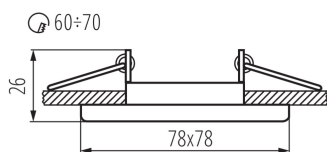

Inel pentru corp de iluminat tip spot

5905339267481

Spoturi Kanlux NESTA sunt disponibile într-o versiune cu un inel mobil care permite ca lumina să fie îndreptată spre partea dată și cu inel fix. Corpurile de iluminat pentru instalarea în tavan sunt excelente în ceea ce privește iluminatul auxiliar, atât în locuințe, cât și în cafenele, restaurante, oriunde vrem să accentuăm aranjamentul interesant al încăperii. Corpurile de iluminat aranjate în grup pot, de asemenea, să efectueze cu succes funcția de iluminare principală.

DATE GENERALE:

Culoare: crom mat

Necesitatea de utilizare a lămpilor cu auto-ecranare: da

Loc de montare: pentru încastrare în tavan

Loc de aplicare: în interior

Distanță minimă de la obiectul iluminat: 0,5m

inel decorativ fără suport ceramic: da

Produsul nu este adecvat pentru acoperirea cu material termoizolant: da

Lungime [mm]: 78

Lățime [mm]: 78

Înălțime [mm]: 26

Orificiu de montare [mm]: Ø60-70

DATE TEHNICE:

Număr de bucăți în ambalajul intermediar: 1

Număr de bucăți în ambalajul comun: 50

Greutate unitară netă [g]: 48

Greutate [g]: 82.2

Lungimea ambalajului unitar [cm]: 10.5

Inel pentru corp de iluminat tip spot