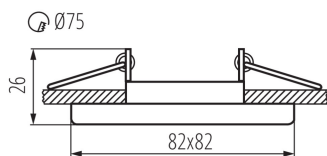

Inel pentru corp de iluminat tip spot

5905339267498

Spoturi Kanlux NESTA sunt disponibile într-o versiune cu un inel mobil care permite ca lumina să fie îndreptată spre partea dată și cu inel fix. Corpurile de iluminat pentru instalarea în tavan sunt excelente în ceea ce privește iluminatul auxiliar, atât în locuințe, cât și în cafenele, restaurante, oriunde vrem să accentuăm aranjamentul interesant al încăperii. Corpurile de iluminat aranjate în grup pot, de asemenea, să efectueze cu succes funcția de iluminare principală.

DATE GENERALE:

Culoare: alb mat
Necesitatea de utilizare a lămpilor cu auto-ecranare: da
Loc de montare: pentru încadrare în tavan
Loc de aplicare: în interior
Distanță minimă de la obiectul iluminat: 0,5m
inel decorativ fără suport ceramic: da
Produsul nu este adecvat pentru acoperirea cu material termoizolant: da
Lungime [mm]: 82
Lățime [mm]: 82
Înălțime [mm]: 26
Orificiu de montare [mm]: Ø75

DATE TEHNICE:

Tensiune nominală [V]: 12 AC; 12 DC; 220-240 AC
Putere maximă [W]: max 10
Clasă de protecție împotriva șocurilor electrice: II/III
Sursă de lumină: MR16/PAR16
Sursa de lumină face parte din set: nu
Ax: Gx5,3/GU10
Interval de temperatură ambiantă la care produsul poate fi expus [°C]: 5÷25
Materialul carcusei: aliaj de aluminiu
Reglare unghiulară a corpului de iluminat: pe o axă
Reglare unghiulară a corpului de iluminat [°]: 30
Grad IP: 20

DATE LOGISTICE:

Cu sunt ambalate: 50
Număr de bucăți în ambalajul intermediar: 1
Număr de bucăți în ambalajul comun: 50
Greutate unitară netă [g]: 74
Greutate [g]: 108.4