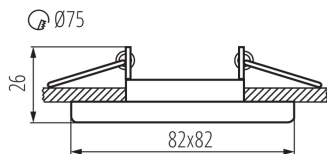

26751 NESTA DTL-C

Inel pentru corp de iluminat tip spot

5905339267511

Spoturi Kanlux NESTA sunt disponibile într-o versiune cu un inel mobil care permite ca lumina să fie îndreptată spre partea dată și cu inel fix. Corpurile de iluminat pentru instalarea în tavan sunt excelente în ceea ce privește iluminatul auxiliar, atât în locuințe, cât și în cafenele, restaurante, oriunde vrem să accentuăm aranjamentul interesant al încăperii. Corpurile de iluminat aranjate în grup pot, de asemenea, să efectueze cu succes funcția de iluminare principală.

DATE GENERALE:

Culoare: crom

Necesitatea de utilizare a lămpilor cu auto-ecranare: da

Loc de montare: pentru încadrare în tavan

Loc de aplicare: în interior

Distanță minimă de la obiectul iluminat: 0,5m

inel decorativ fără suport ceramic: da

Produsul nu este adecvat pentru acoperirea cu material termoizolant: da

Lungime [mm]: 82

Lățime [mm]: 82

Înălțime [mm]: 26

Orificiu de montare [mm]: Ø75

DATE TEHNICE:

Tensiune nominală [V]: 12 AC; 12 DC; 220-240 AC

Putere maximă [W]: max 10

Clasă de protecție împotriva șocurilor electrice: II/III

Sursă de lumină: MR16/PAR16

Sursa de lumină face parte din set: nu

Ax: Gx5,3/GU10

Interval de temperatură ambiantă la care produsul poate fi expus [°C]: 5÷25

Materialul carcasei: aliaj de aluminiu

Reglare unghiulară a corpului de iluminat: pe o axă

Reglare unghiulară a corpului de iluminat [°]: 30

Grad IP: 20

DATE LOGISTICE:

Cu sunt ambalate: 50

Număr de bucăți în ambalajul intermediar: 1

Număr de bucăți în ambalajul comun: 50

Greutate unitară netă [g]: 74

Greutate [g]: 108.4