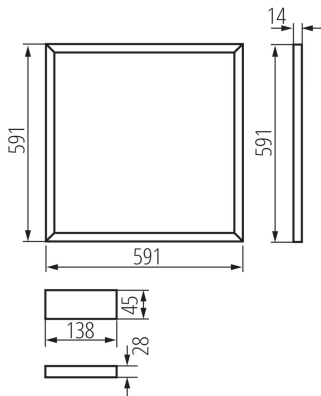

Sursa de alimentare inclusă în set: da

Lungime [mm]: 591

Lățime [mm]: 591

Înălțime [mm]: 14

Sursă de lumină cu LED integrată: da

DATE TEHNICE:

Tensiune nominală [V]: 220-240 AC

Frecvență nominală [Hz]: 50

Cadru de iluminat LED

Intervalul secțiunilor transversale ale cablurilor aplicate
[mm²]: 0,75

Durată de încălzire a lămpii [s]: ≤1

Timpe de aprindere a lămpii [s]: ≤0,5

Grad IP: 20

DATE LOGISTICE:

Cu sunt ambalate: 10

Număr de bucăți în ambalajul intermediar: 1

Număr de bucăți în ambalajul comun: 10

Greutate unitară netă [g]: 480

Greutate [g]: 880

Lungimea ambalajului unitar [cm]: 62

Lățimea ambalajului unitar [cm]: 3

Înălțimea ambalajului unitar [cm]: 62

Greutatea cutiei de carton [kg]: 8.8

Lățimea cutiei de carton [cm]: 34

Înălțimea cutiei de carton [cm]: 63.5

Lungimea cutiei de carton [cm]: 63.5

Volumul cutiei de carton [m³]: 0.137097

INFORMAȚII SUPLIMENTARE: