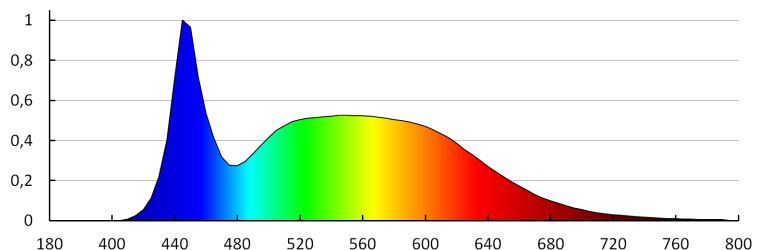

INFORMAȚII SUPLIMENTARE:

- AVAR 62x62 este proiectat pentru dimensiunile alternative ale sistemelor de tavan (625mmx625mm)