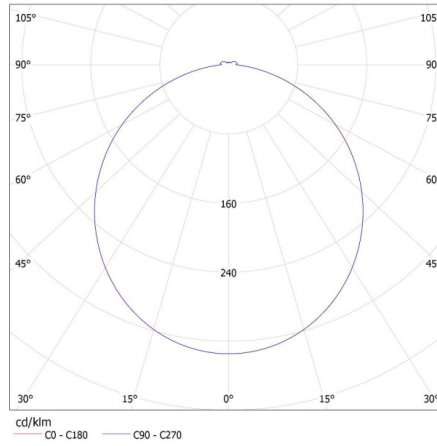

26771 AVAR 6060 40W-CW

Cadru de iluminat LED

KANLUX S.A. (kat 26771) AVAR 6060 40W-CW / LDC (Polar)

ACCESORII:

28512 AVAR DALI SET 40W

Kit care conține accesorii și sursa de alimentare pentru comunicare în conformitate cu protocolul DALI (28512)