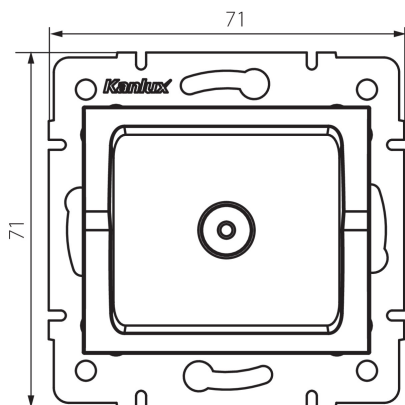

## 27126 LOGI 02-1301-002 bi

Priză pentru antenă tip F

5905339271266

### DATE GENERALE:

**Culoare:** alb

**Loc de montare:** pentru încastrare în perete

**Lățime [mm]:** 69

**Înălțime [mm]:** 64

**Diameter of an installation box:** 60

### DATE TEHNICE:

**Material:** ABS

### DATE LOGISTICE:

**Cu sunt ambalate:** 10

**Număr de bucăți în ambalajul intermediar:** 10

**Număr de bucăți în ambalajul comun:** 120

**Greutate unitară netă [g]:** 56

**Greutate [g]:** 67.08

**Lungimea ambalajului unitar [cm]:** 11.5