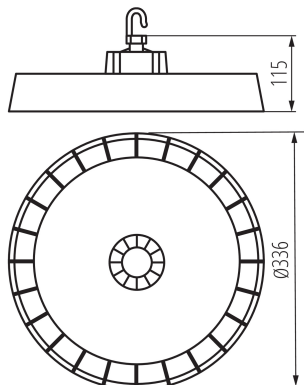

27159 HB PRO STRONG 200W-NW

Corp de iluminat LED high bay