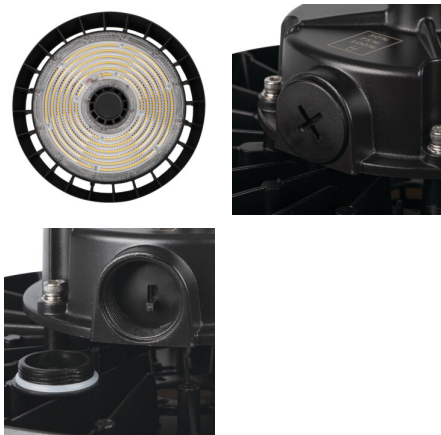

27159 HB PRO STRONG 200W-NW

Corp de iluminat LED high bay

5905339271594

up to
170 lm/W

IP
65

10IK

Kanlux HB PRO STRONG sunt corpuri de iluminat high-bay, care oferă o eficiență luminoasă de până la 170 lm/W. Datorită sursei de alimentare 1-10V cu funcție de reglare a intensității luminii, permite reglarea lină a intensității luminii, precum și posibilitatea de operare manuală și reglarea puterii corpurilor de iluminat la următoarele niveluri: 100%, 75 % și 50%, obținând un control și mai mare asupra luminii. Kanlux HB PRO STRONG în versiunea de 200W generează un flux luminos de 34.000 lm, care va asigura vizibilitatea chiar și în spații mari.

Siguranța și versatilitatea acestor dispozitive sunt cruciale, motiv pentru care Kanlux HB PRO STRONG este echipat cu caracteristici de securitate de top. Protecția împotriva deteriorării mecanice la nivelul IK10 (folosind o grilă de protecție) și rezistența la pătrunderea apei și a prafului la nivelul IP65 fac din acest corp de iluminat o alegere sigură pentru diverse aplicații. Garantăm nu doar o garanție de 5 ani pentru corpurile Kanlux HB PRO STRONG, ci și 50.000 de ore de utilizare. În plus, o gamă largă de accesorii disponibile, cum ar fi: grile de protecție, lentile și suporturi de perete și tavan, vă permit să adaptați corpul de iluminat la nevoile specifice ale spațiului dumneavoastră.

DATE GENERALE:

Culoare: negru

Loc de montare: pentru montare pe tavan

Loc de aplicare: în interior și exterior

Distanță minimă de la obiectul iluminat: 1m

Posibilitate de conlucrare cu reostatul: 1-10V

Înălțime [mm]: 115

Diametru [mm]: 336

Conținut de mercur: nu

Sursă de lumină cu LED integrată: da

DATE TEHNICE:

Tensiune nominală [V]: 220-240 AC

Frecvență nominală [Hz]: 50

Putere maximă [W]: 200 / 150 / 100