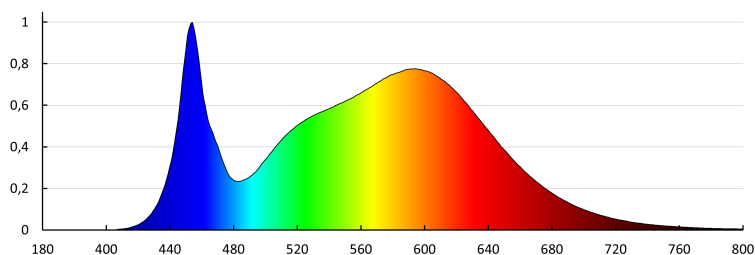

INFORMAȚII SUPLIMENTARE:

- 5 ani Garanție în conformitate cu prevederile declarației de garanție, disponibile pe site