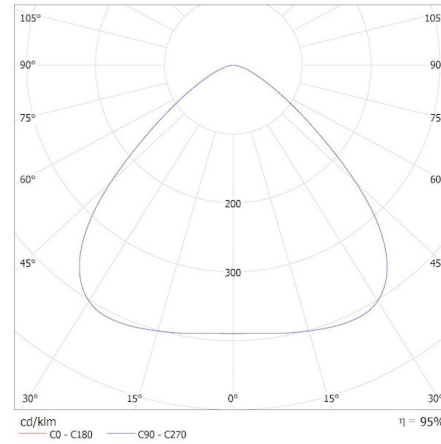

Corp de iluminat LED high bay

KANLUX S.A. (kat 27159) HB PRO STRONG 200W-NW / Krzywa rozsyłu światła (biegunowo)

ACCESORII

38137

HBPHS BRACKET

Wspornik montażowy do oprawy HB PRO STRONG, HBPHS BRACKET (38137)

38136

HBPHS GRID 200W

Siatka ochronna do oprawy HB PRO STRONG 200W-NW, HBPHS GRID 200W (38136)

38129

HBPHS LENS 200W 120D

Soczewka 120 stopni do oprawy HB PRO STRONG 200W-NW, HBPHS LENS 200W 120D (38129)

38128

HBPHS LENS 200W 60D

Soczewka 60 stopni do oprawy HB PRO STRONG 200W-NW, HBPHS LENS 200W 60D (38128)