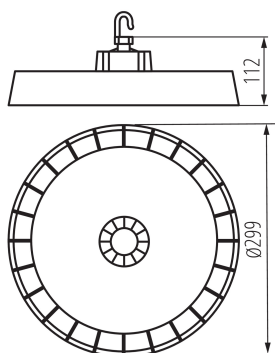

27163 HB PRO STRONG 100W-NW

Corp de iluminat LED high bay

Indicele de redare a culorilor: 80

Durabilitate [h]: 50000

Număr de cicluri pornit/oprit: ≥ 25000

Unghi de iluminare [°]: 90

Interval de temperatură ambiantă la care produsul poate fi expus [°C]: $-30 \div 50$

Materialul carcasei: aliaj de aluminiu

Materialul geamului de protecție: material din plastic

Tip de conexiune: capetele libere ale cablurilor

Tip de cablu: H05RN-F

Lungimea cablului [m]: 0.3

Secțiune transversală a cablului [mm²]: 1

Grad IK: 08

Grad IP: 65

DATE LOGISTICE:

Unitate de măsură: bucată

Cu sunt ambalate: 1

Număr de bucăți în ambalajul intermediar: 1

Număr de bucăți în ambalajul comun: 1

Greutate unitară netă [g]: 2020

Greutate [g]: 2560

Greutate brută la bucată [g]: 2556

Lungimea ambalajului unitar [cm]: 34

Lățimea ambalajului unitar [cm]: 34

Înălțimea ambalajului unitar [cm]: 15

Greutatea cutiei de carton [kg]: 2.56

Lățimea cutiei de carton [cm]: 34

Înălțimea cutiei de carton [cm]: 15

Lungimea cutiei de carton [cm]: 34

Volumul cutiei de carton [m³]: 0.01734

INFORMAȚII SUPLIMENTARE:

- 5 ani Garanție în conformitate cu prevederile declarației de garanție, disponibile pe site

ACCESORII

38137

HBPHS BRACKET

Wspornik montażowy do oprawy HB PRO STRONG, HBPHS BRACKET (38137)