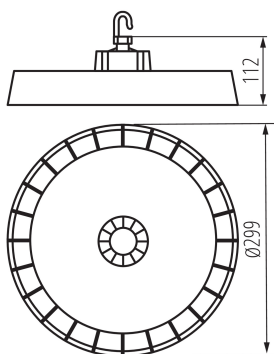

## 27164 HB PRO STRONG 150W D

Corp de iluminat LED high bay

5905339271648

### DATE GENERALE:

Culoare: gri

Loc de montare: pentru montare pe tavan

Loc de aplicare: în interior și exterior

Distanță minimă de la obiectul iluminat: 1m

Posibilitate de conlucrare cu reostatul: DALI

Înălțime [mm]: 112

Diametru [mm]: 299

Conținut de mercur: nu

Conținut de mercur în lampă [mg]: 0

Sursă de lumină cu LED integrată: da

Tip de conexiune: capetele libere ale cablurilor

Tip de cablu: H05RN-F

Lungimea cablului [m]: 0.3

Secțiune transversală a cablului [mm<sup>2</sup>]: 1

Grad IK: 08

Grad IP: 65