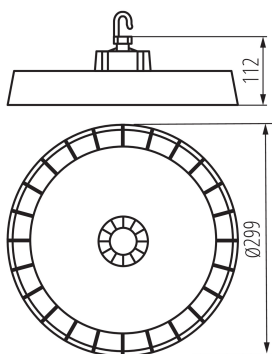

## 27165 HB PRO STRONG 150WSR

Corp de iluminat LED high bay

5905339271655

### DATE GENERALE:

Culoare: gri

Loc de montare: pentru suspendarea pe tavan

Loc de aplicare: în interior și exterior

Distanță minimă de la obiectul iluminat: 1m

Posibilitate de conlucrare cu reostatul: 1-10V

Wykrywanie ruchu: da

Înălțime [mm]: 112

Diametru [mm]: 299

Reglare a sensibilității: da

Conținut de mercur: nu

Conținut de mercur în lampă [mg]: 0

Sursă de lumină cu LED integrată: da