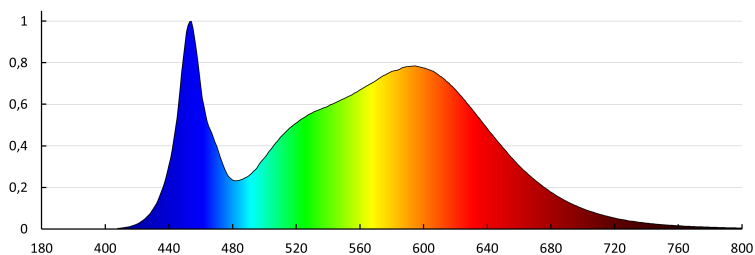

DATE LOGISTICE:

Unitate de măsură: set

Cu sunt ambalate: 1

Număr de bucăți în ambalajul comun : 1

Greutate unitară netă [g]: 2116

Greutate [g]: 2614

Greutate brută la bucată [g]: 2614

Lungimea ambalajului unitar [cm]: 30

Lățimea ambalajului unitar [cm]: 30

Înălțimea ambalajului unitar [cm]: 7

Greutatea cutiei de carton [kg]: 2.614

Lățimea cutiei de carton [cm]: 30

Înălțimea cutiei de carton [cm]: 7

Lungimea cutiei de carton [cm]: 30

Volumul cutiei de carton [m³]: 0.0063