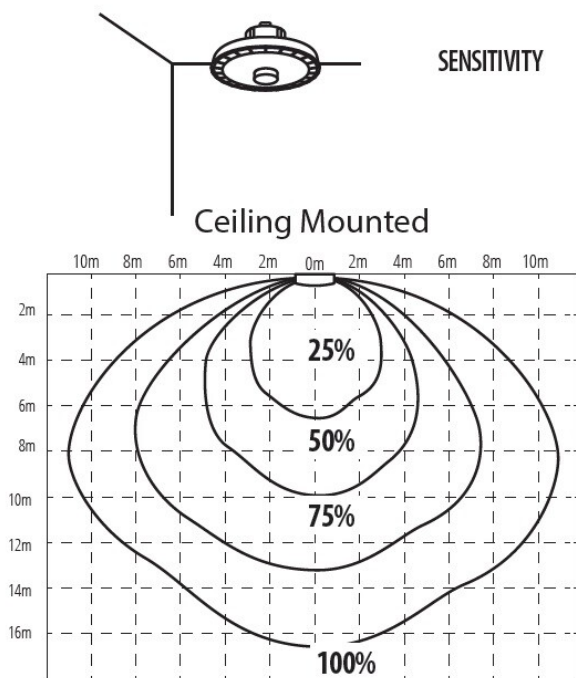

27165 HB PRO STRONG 150WSR

Corp de iluminat LED high bay