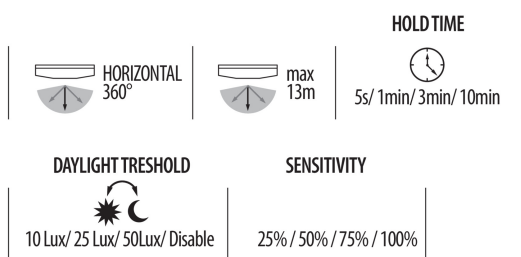

27165 HB PRO STRONG 150WSR

Corp de iluminat LED high bay