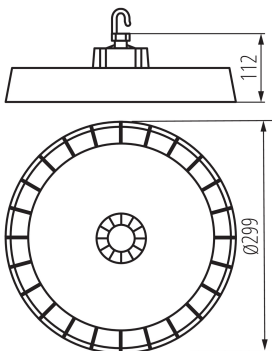

### DATE GENERALE:

**Culoare:** gri

**Loc de montare:** pentru suspendarea pe tavan

**Loc de aplicare:** în interior și exterior

**Distanță minimă de la obiectul iluminat:** 1m

**Posibilitate de conlucrare cu reostatul:** DALI

**Înălțime [mm]:** 112

**Diametru [mm]:** 299

**Conținut de mercur:** nu

**Conținut de mercur în lampă [mg]:** 0

**Sursă de lumină cu LED integrată:** da

**Număr de module (Sursă de lumină LED):** 1

**Tip de cablu:** H05RN-F

**Lungimea cablului [m]:** 0.3

**Secțiune transversală a cablului [mm<sup>2</sup>]:** 1