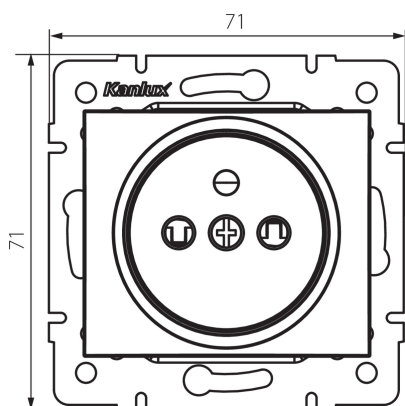

### DATE GENERALE:

**Culoare:** alb

**Loc de montare:** pentru încadrare în perete

**Protecția contactelor:** da

**Lățime [mm]:** 71

**Înălțime [mm]:** 71

**Diameter of an installation box:** 60

**Installation depth:** 25