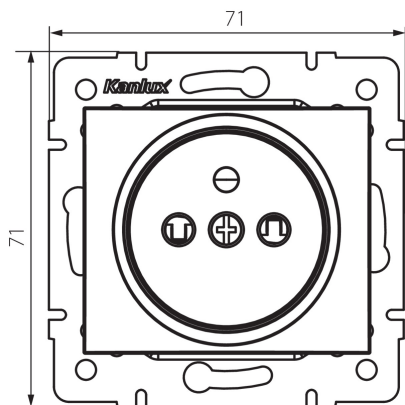

27187 DOMO 01-1250-203 kr

Priza electrica simpla tip Franta cu protectie la contact

5905339271877

DATE GENERALE:

Culoare: crem

Loc de montare: pentru încadrare în perete

Protecția contactelor: da

Lățime [mm]: 71

Înălțime [mm]: 71

Diameter of an installation box: 60

Installation depth: 25

Număr de prize: 1

DATE TEHNICE:

Tensiune nominală [V]: 250 AC

Curent nominal [A]: 16

Clasă de protecție împotriva șocurilor electrice: I

Material: PC

Material of contacts: CuSn94

Tip de împământare: tip e

Tip de bornă: conectare rapidă

Material: PC

Grad IP: 20

DATE LOGISTICE:

Cu sunt ambalate: 10

Număr de bucăți în ambalajul intermediar: 10

Număr de bucăți în ambalajul comun: 120

Greutate unitară netă [g]: 70

Greutate [g]: 81.25

Lungimea ambalajului unitar [cm]: 10

Lățimea ambalajului unitar [cm]: 5