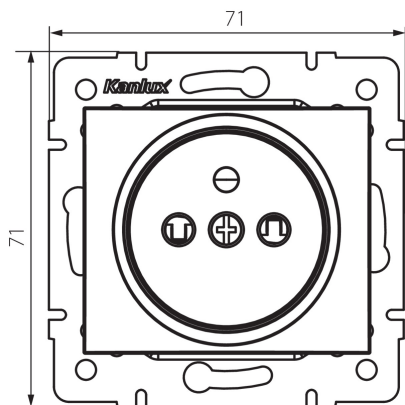

27188 DOMO 01-1250-230 pe

Priza electrica simpla tip Franta cu protectie la contact

5905339271884

DATE GENERALE:

Culoare: sidefiu alb
Loc de montare: pentru încadrare în perete
Protecția contactelor: da
Lățime [mm]: 71
Înălțime [mm]: 71
Diameter of an installation box: 60
Installation depth: 25
Număr de prize: 1

DATE TEHNICE:

Tensiune nominală [V]: 250 AC
Curent nominal [A]: 16
Clasă de protecție împotriva șocurilor electrice: I
Material: PC
Material of contacts: CuSn94
Tip de împământare: tip e
Tip de bornă: conectare rapidă
Material: PC
Grad IP: 20

DATE LOGISTICE:

Cu sunt ambalate: 10
Număr de bucăți în ambalajul intermediar: 10
Număr de bucăți în ambalajul comun: 120
Greutate unitară netă [g]: 70
Greutate [g]: 81.25
Lungimea ambalajului unitar [cm]: 10
Lățimea ambalajului unitar [cm]: 5
Înălțimea ambalajului unitar [cm]: 14
Greutatea cutiei de carton [kg]: 9.75
Lățimea cutiei de carton [cm]: 23
Înălțimea cutiei de carton [cm]: 32
Lungimea cutiei de carton [cm]: 44
Volumul cutiei de carton [m³]: 0.032384

27188 DOMO 01-1250-230 pe

Priza electrica simpla tip Franta cu protectie la contact