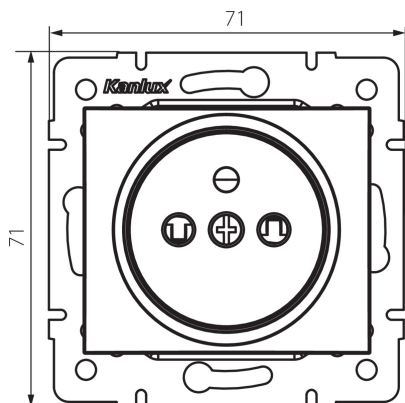

27189 DOMO 01-1250-241 gr

Priza electrica simpla tip Franta cu protectie la contact

5905339271891

DATE GENERALE:

Culoare: grafit

Loc de montare: pentru încadrare în perete

Protecția contactelor: da

Lățime [mm]: 71

Înălțime [mm]: 71

Diameter of an installation box: 60

Installation depth: 25

Număr de prize: 1

DATE TEHNICE:

Tensiune nominală [V]: 250 AC

Curent nominal [A]: 16

Clasă de protecție împotriva șocurilor electrice: I

Material: PC

Material of contacts: CuSn94

Tip de împământare: tip e

Tip de bornă: conectare rapidă

Material: PC

Grad IP: 20

DATE LOGISTICE:

Cu sunt ambalate: 10

Număr de bucăți în ambalajul intermediar: 10

Număr de bucăți în ambalajul comun: 120

Greutate unitară netă [g]: 70

Greutate [g]: 81.25

Lungimea ambalajului unitar [cm]: 10

Lățimea ambalajului unitar [cm]: 5