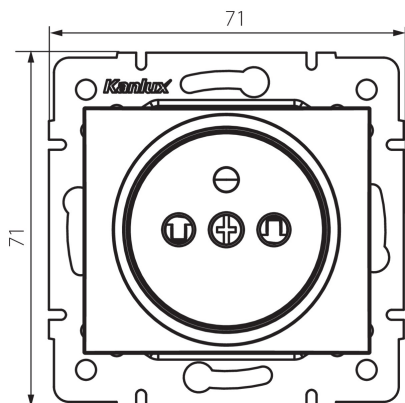

27190 DOMO 01-1250-243 sr

Priza electrica simpla tip Franta cu protectie la contact

5905339271907

DATE GENERALE:

Culoare: argintiu

Loc de montare: pentru încadrare în perete

Protecția contactelor: da

Lățime [mm]: 71

Înălțime [mm]: 71

Diameter of an installation box: 60

Installation depth: 25

Număr de prize: 1

DATE TEHNICE:

Tensiune nominală [V]: 250 AC

Curent nominal [A]: 16

Clasă de protecție împotriva șocurilor electrice: I

Material: PC

Material of contacts: CuSn94

Tip de împământare: tip e

Tip de bornă: conectare rapidă

Material: PC

Grad IP: 20

DATE LOGISTICE:

Cu sunt ambalate: 10

Număr de bucăți în ambalajul intermediar: 10

Număr de bucăți în ambalajul comun: 120

Greutate unitară netă [g]: 70

Greutate [g]: 81.25

Lungimea ambalajului unitar [cm]: 10

Lățimea ambalajului unitar [cm]: 5