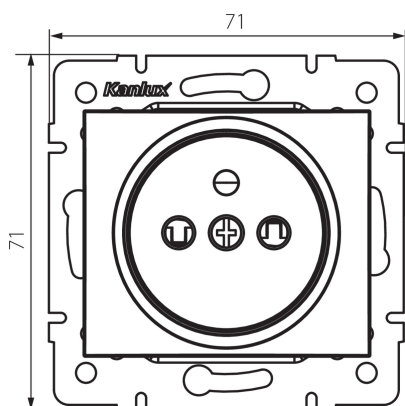

### DATE GENERALE:

**Culoare:** culoare șampanie

**Loc de montare:** pentru încastrare în perete

**Protecția contactelor:** da

**Lățime [mm]:** 71

**Înălțime [mm]:** 71

**Diameter of an installation box:** 60