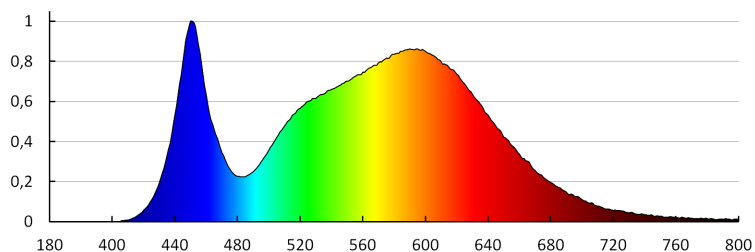

DATE LOGISTICE:

Cu sunt ambalate: 30

Număr de bucăți în ambalajul intermediar: 1

Număr de bucăți în ambalajul comun: 30

Greutate unitară netă [g]: 360

Greutate [g]: 450.33

Lungimea ambalajului unitar [cm]: 17.5

Lățimea ambalajului unitar [cm]: 4.5

Înălțimea ambalajului unitar [cm]: 17.5

Greutatea cutiei de carton [kg]: 13.5099

Lățimea cutiei de carton [cm]: 48

Înălțimea cutiei de carton [cm]: 21

Lungimea cutiei de carton [cm]: 55

Volumul cutiei de carton [m³]: 0.05544