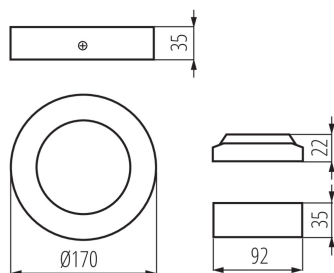

Corp de iluminat tip downlight

5905339272102

Kanlux CARSA V2 LED este un corp de iluminat rotund montat la suprafață, caracterizat printr-o combinație armonioasă a tehnologiei LED cu un aspect atractiv și modern. Se remarcă printr-o eficiență energetică ridicată, menținând în același timp parametri excelenți de iluminare. Kanlux CARSA V2 LED este perfect atât pentru iluminarea interioarelor rezidențiale, cât și a birourilor.

DATE GENERALE:

Culoare: nichel satinat

Loc de montare: pentru montare pe tavan

Loc de aplicare: în interior

Distanță minimă de la obiectul iluminat: 0,5m

Posibilitate de conlucrare cu reostatul: nu

Produsul nu este adecvat pentru acoperirea cu material termoizolant: da

Înălțime [mm]: 35

Diametru [mm]: 170

Sursă de lumină cu LED integrată: da

DATE TEHNICE:

Tensiune nominală [V]: 220-240 AC

Frecvență nominală [Hz]: 50

Putere maximă [W]: 12

Clasă de protecție împotriva șocurilor electrice: II

Materialul abajurului: material din plastic

Tip de diodă: LED SMD

Flux luminos [lm]: 720

Culoarea luminii: alb

Temperatura de culoare corelată [K]: 4000

Consecvența culorii în elipse McAdam: ≤ 6

Indicele de redare a culorilor: 80

Durabilitate [h]: 15000

Număr de cicluri pornit/oprit: ≥ 20000

Unghi de iluminare [°]: 110

Eficiența luminoasă a lămpii [lm/W]: 60

Interval de temperatură ambiantă la care produsul poate fi expus [°C]: 5÷25

Materialul carcusei: aliaj de aluminiu

Tip de conexiune: capetele libere ale cablurilor

Lungimea cablului [m]: 0.05

Secțiune transversală a cablului [mm²]: 0.75

Durată de încălzire a lămpii [s]: ≤ 1

Timpe de aprindere a lămpii [s]: $\leq 0,5$