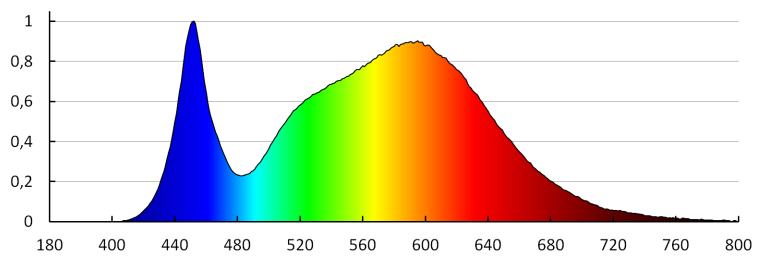

DATE LOGISTICE:

Cu sunt ambalate: 20

Număr de bucăți în ambalajul intermediar: 1

Număr de bucăți în ambalajul comun: 20

Greutate unitară netă [g]: 430

Greutate [g]: 551

Lungimea ambalajului unitar [cm]: 23

Lățimea ambalajului unitar [cm]: 3

Înălțimea ambalajului unitar [cm]: 27

Greutatea cutiei de carton [kg]: 11.02

Lățimea cutiei de carton [cm]: 33.5

Înălțimea cutiei de carton [cm]: 29

Lungimea cutiei de carton [cm]: 48

Volumul cutiei de carton [m³]: 0.046632

KANLUX S.A. (kat 27219) ROUNDA V2LED18W-NW-SN / LDC (Polar)