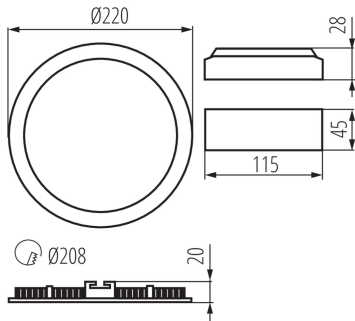

27219 ROUNDA V2LED18W-NW-SN

Corp de iluminat tip downlight