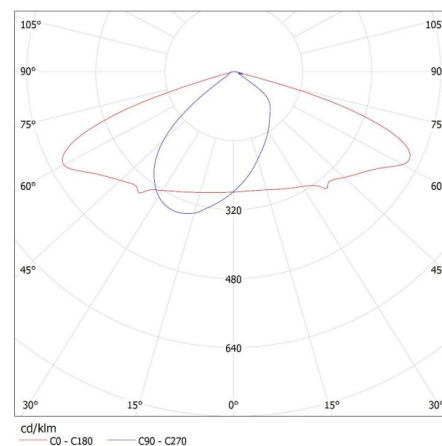

Luminaire: KANLUX S.A. (kat 27330) STREET LED 4000 NW
Lamps: 1 x STREET LED 4000 NW