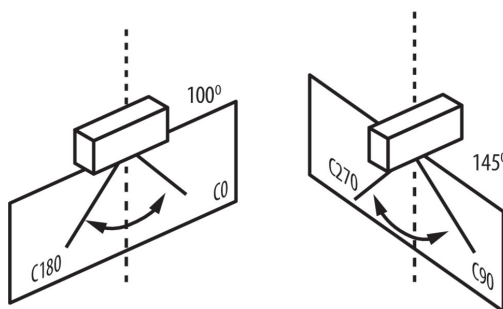

Luminaire: KANLUX S.A. (kat 27330) STREET LED 4000 NW
Lamps: 1 x STREET LED 4000 NW