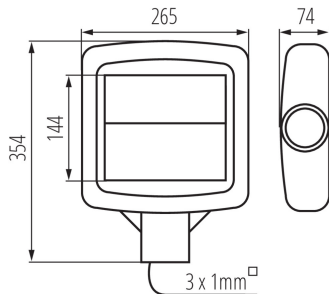

27330 STREET LED 4000 NW

Corp de iluminat pentru parcare