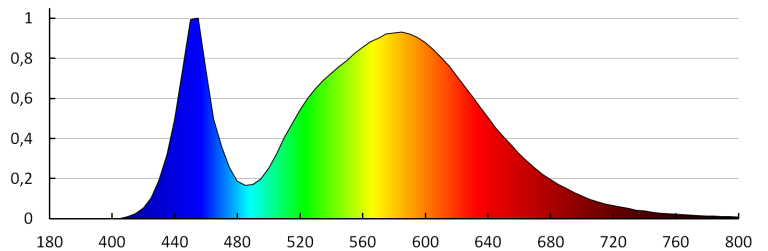

INFORMAȚII SUPLIMENTARE:

- STREET LED ADTR 15D Два обхвата за регулиране: до 15 ° (-15 ° до +15 ° допълнителен обхват) до 90 ° (-5 ° до +15 ° допълнителен обхват)

KANLUX S.A. (kat 27330) STREET LED 4000 NW / LDC (Polar)