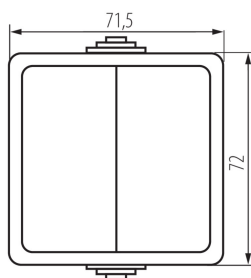

27352 TEKNO 05-1010-141 cz

Intrerupator cu un sens cu doua canale

5905339273529

DATE GENERALE:

Culoare: negru

Loc de montare: pentru montare pe perete

Iluminare de fundal: nu se aplică

Lungime [mm]: 72

Înălțime [mm]: 72

DATE TEHNICE:

Tensiune nominală [V]: 250 AC

Material of contacts: CuZn70

Tip de bornă: terminal cu șurub

Material: ABS

Număr de pârgii: 2

Curent nominal [AX]: 10

Grad IP: 54

DATE LOGISTICE:

Cu sunt ambalate: 10

Număr de bucăți în ambalajul intermediar: 10

Număr de bucăți în ambalajul comun: 100

Greutate unitară netă [g]: 88

Greutate [g]: 105.5

Lungimea ambalajului unitar [cm]: 7

Lățimea ambalajului unitar [cm]: 5.5

Înălțimea ambalajului unitar [cm]: 8.5

Greutatea cutiei de carton [kg]: 10.55

Lățimea cutiei de carton [cm]: 31

Înălțimea cutiei de carton [cm]: 33.5

Lungimea cutiei de carton [cm]: 50