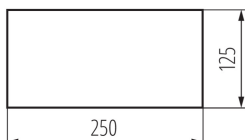

Semn de iesire

5905339274991

DATE GENERALE:

Lățime [mm]: 250

Înălțime [mm]: 125

DATE LOGISTICE:

Cu sunt ambalate: 50

Număr de bucăți în ambalajul comun: 50

Greutate unitară netă [g]: 16

Greutate [g]: 18

Lungimea ambalajului unitar [cm]: 25

Lățimea ambalajului unitar [cm]: 12.5

Înălțimea ambalajului unitar [cm]: 0.1

Greutatea cutiei de carton [kg]: 0.9

Lățimea cutiei de carton [cm]: 14

Înălțimea cutiei de carton [cm]: 5

Lungimea cutiei de carton [cm]: 26

Volumul cutiei de carton [m³]: 0.00182