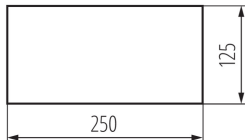

### DATE GENERALE:

Lățime [mm]: 250

Înălțime [mm]: 125

### DATE LOGISTICE:

Cu sunt ambalate: 50

Număr de bucăți în ambalajul comun: 50

Greutate unitară netă [g]: 16

Greutate [g]: 18

Lungimea ambalajului unitar [cm]: 25

Lățimea ambalajului unitar [cm]: 12.5

Înălțimea ambalajului unitar [cm]: 0.1

Greutatea cutiei de carton [kg]: 0.9

Lățimea cutiei de carton [cm]: 14

Înălțimea cutiei de carton [cm]: 5

Lungimea cutiei de carton [cm]: 26

Volumul cutiei de carton [m<sup>3</sup>]: 0.00182