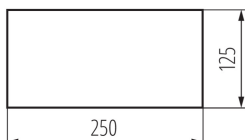

### DATE GENERALE:

Lățime [mm]: 246

Înălțime [mm]: 123

### DATE LOGISTICE:

Cu sunt ambalate: 50

Număr de bucăți în ambalajul comun: 50

Greutate unitară netă [g]: 8

Greutate [g]: 10

Lungimea ambalajului unitar [cm]: 25

Lățimea ambalajului unitar [cm]: 12.5

Înălțimea ambalajului unitar [cm]: 0.1

Greutatea cutiei de carton [kg]: 0.5

Lățimea cutiei de carton [cm]: 14

Înălțimea cutiei de carton [cm]: 5

Lungimea cutiei de carton [cm]: 26

Volumul cutiei de carton [m<sup>3</sup>]: 0.00182