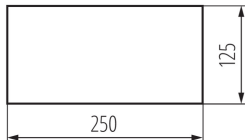

### DATE LOGISTICE:

**Cu sunt ambalate:** 50

**Număr de bucăți în ambalajul comun:** 50

**Greutate unitară netă [g]:** 8

**Greutate [g]:** 10

**Lungimea ambalajului unitar [cm]:** 25

**Lățimea ambalajului unitar [cm]:** 12.5

**Înălțimea ambalajului unitar [cm]:** 0.1

**Greutatea cutiei de carton [kg]:** 0.5

**Lățimea cutiei de carton [cm]:** 14

**Înălțimea cutiei de carton [cm]:** 5

**Lungimea cutiei de carton [cm]:** 26

**Volumul cutiei de carton [m<sup>3</sup>]:** 0.00182