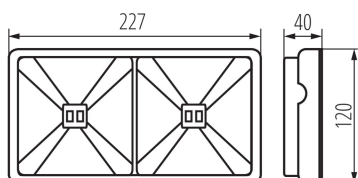

27528 ONTEC S 20M1X ST W

Plafonieră de urgență LED

5902052527533

Iluminarea de urgență sau anti-panică este folosită în spațiile de tip Open Space pentru a preveni panica. Permite ajungerea la locul în care se poate vedea traseul de evacuare marcat, precum și evacuarea în sine, în funcție de prisma utilizată la corpul de iluminat.

Putere nominală [W]: 3.6

Clasă de protecție împotriva șocurilor electrice: II

Materialul abajurului: material din plastic

Tip de diodă: LED SMD

Flux luminos [lm]: 371

Flux luminos [lm] (modul iluminare de urgență): 371(1h)/154(3h)

Grad IP: 65

DATE LOGISTICE:

Unitate de măsură: bucată

Cu sunt ambalate: 1

Număr de bucăți în ambalajul intermediar: 1

Număr de bucăți în ambalajul comun: 1

Greutate unitară netă [g]: 336

Greutate [g]: 374