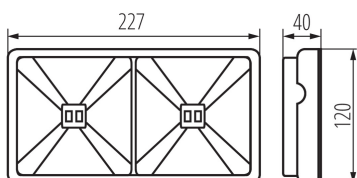

27529 ONTEC S 20M1X AT W

Plafonieră de urgență LED

5902052527489

Iluminarea de urgență sau anti-panică este folosită în spațiile de tip Open Space pentru a preveni panica. Permite ajungerea la locul în care se poate vedea traseul de evacuare marcat, precum și evacuarea în sine, în funcție de prisma utilizată la corpul de iluminat.

DATE GENERALE:

Culoare: alb

Loc de montare: wall mounted, ceiling mounted

Loc de aplicare: în interior

Sursă de lumină cu LED integrată: da

DATE TEHNICE:

Tensiune nominală [V]: 220-240 AC

Frecvență nominală [Hz]: 50

Putere nominală [W]: 3.8

Clasă de protecție împotriva șocurilor electrice: II

Materialul abajurului: material din plastic

Tip de diodă: LED SMD

Flux luminos [lm]: 371

Flux luminos [lm] (modul iluminare de urgență): 371(1h)/154(3h)